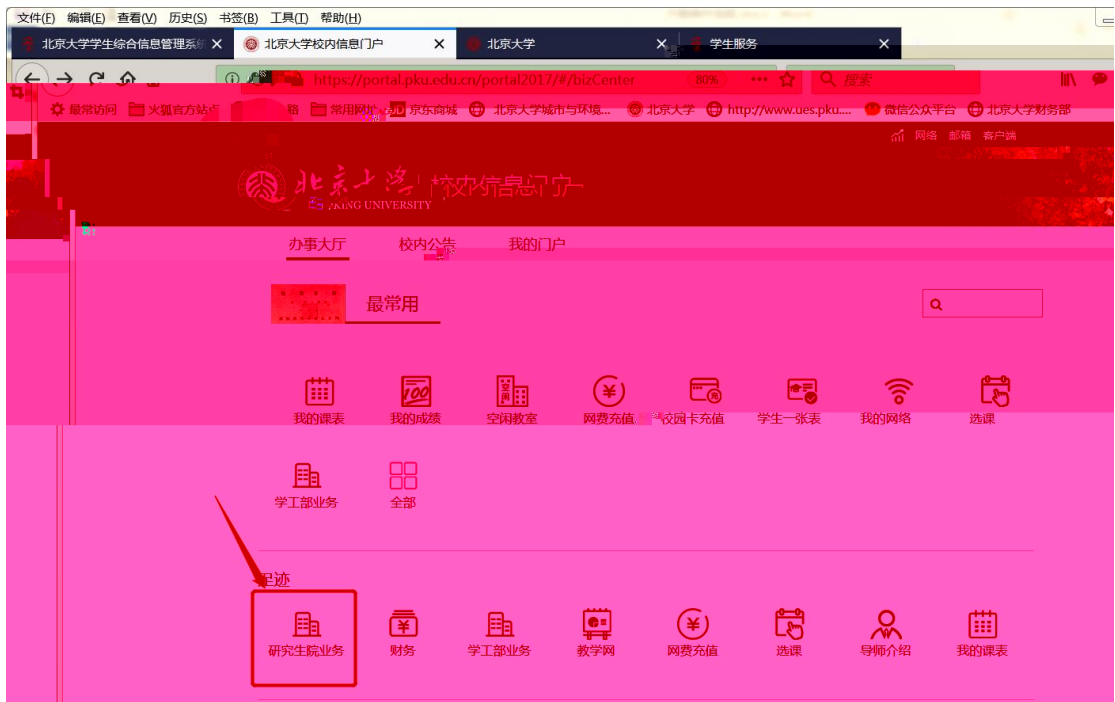

1

2

“ ” “ ” “ ” “ ”

[我的课表](#) | [我的成绩](#) | [空闲教室](#) | [网费充值](#) | [校园卡充值](#) | [学生二张券](#) | [我的网速](#) | [选课](#)

[学工部业务](#) | **全部**

**最热**

[空闲教室](#) | [研究生院业务](#) | [财务](#) | [学工部业务](#) | [教学网](#) | [我的成绩](#) | [我的课表](#) | [选课](#)