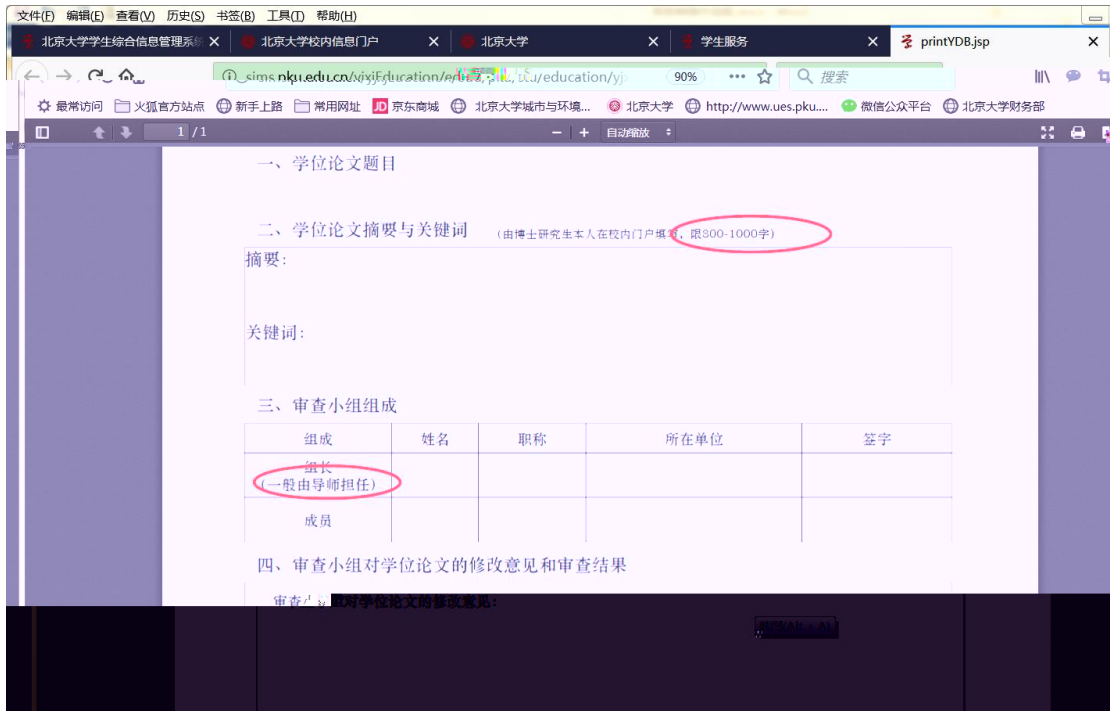

培养办教务 (电话62751358)

[维护个人培养计划](#) | [中期退课申请](#)

环节 | **培养环节录入及打印** | 查询培养

4

5

6

347S